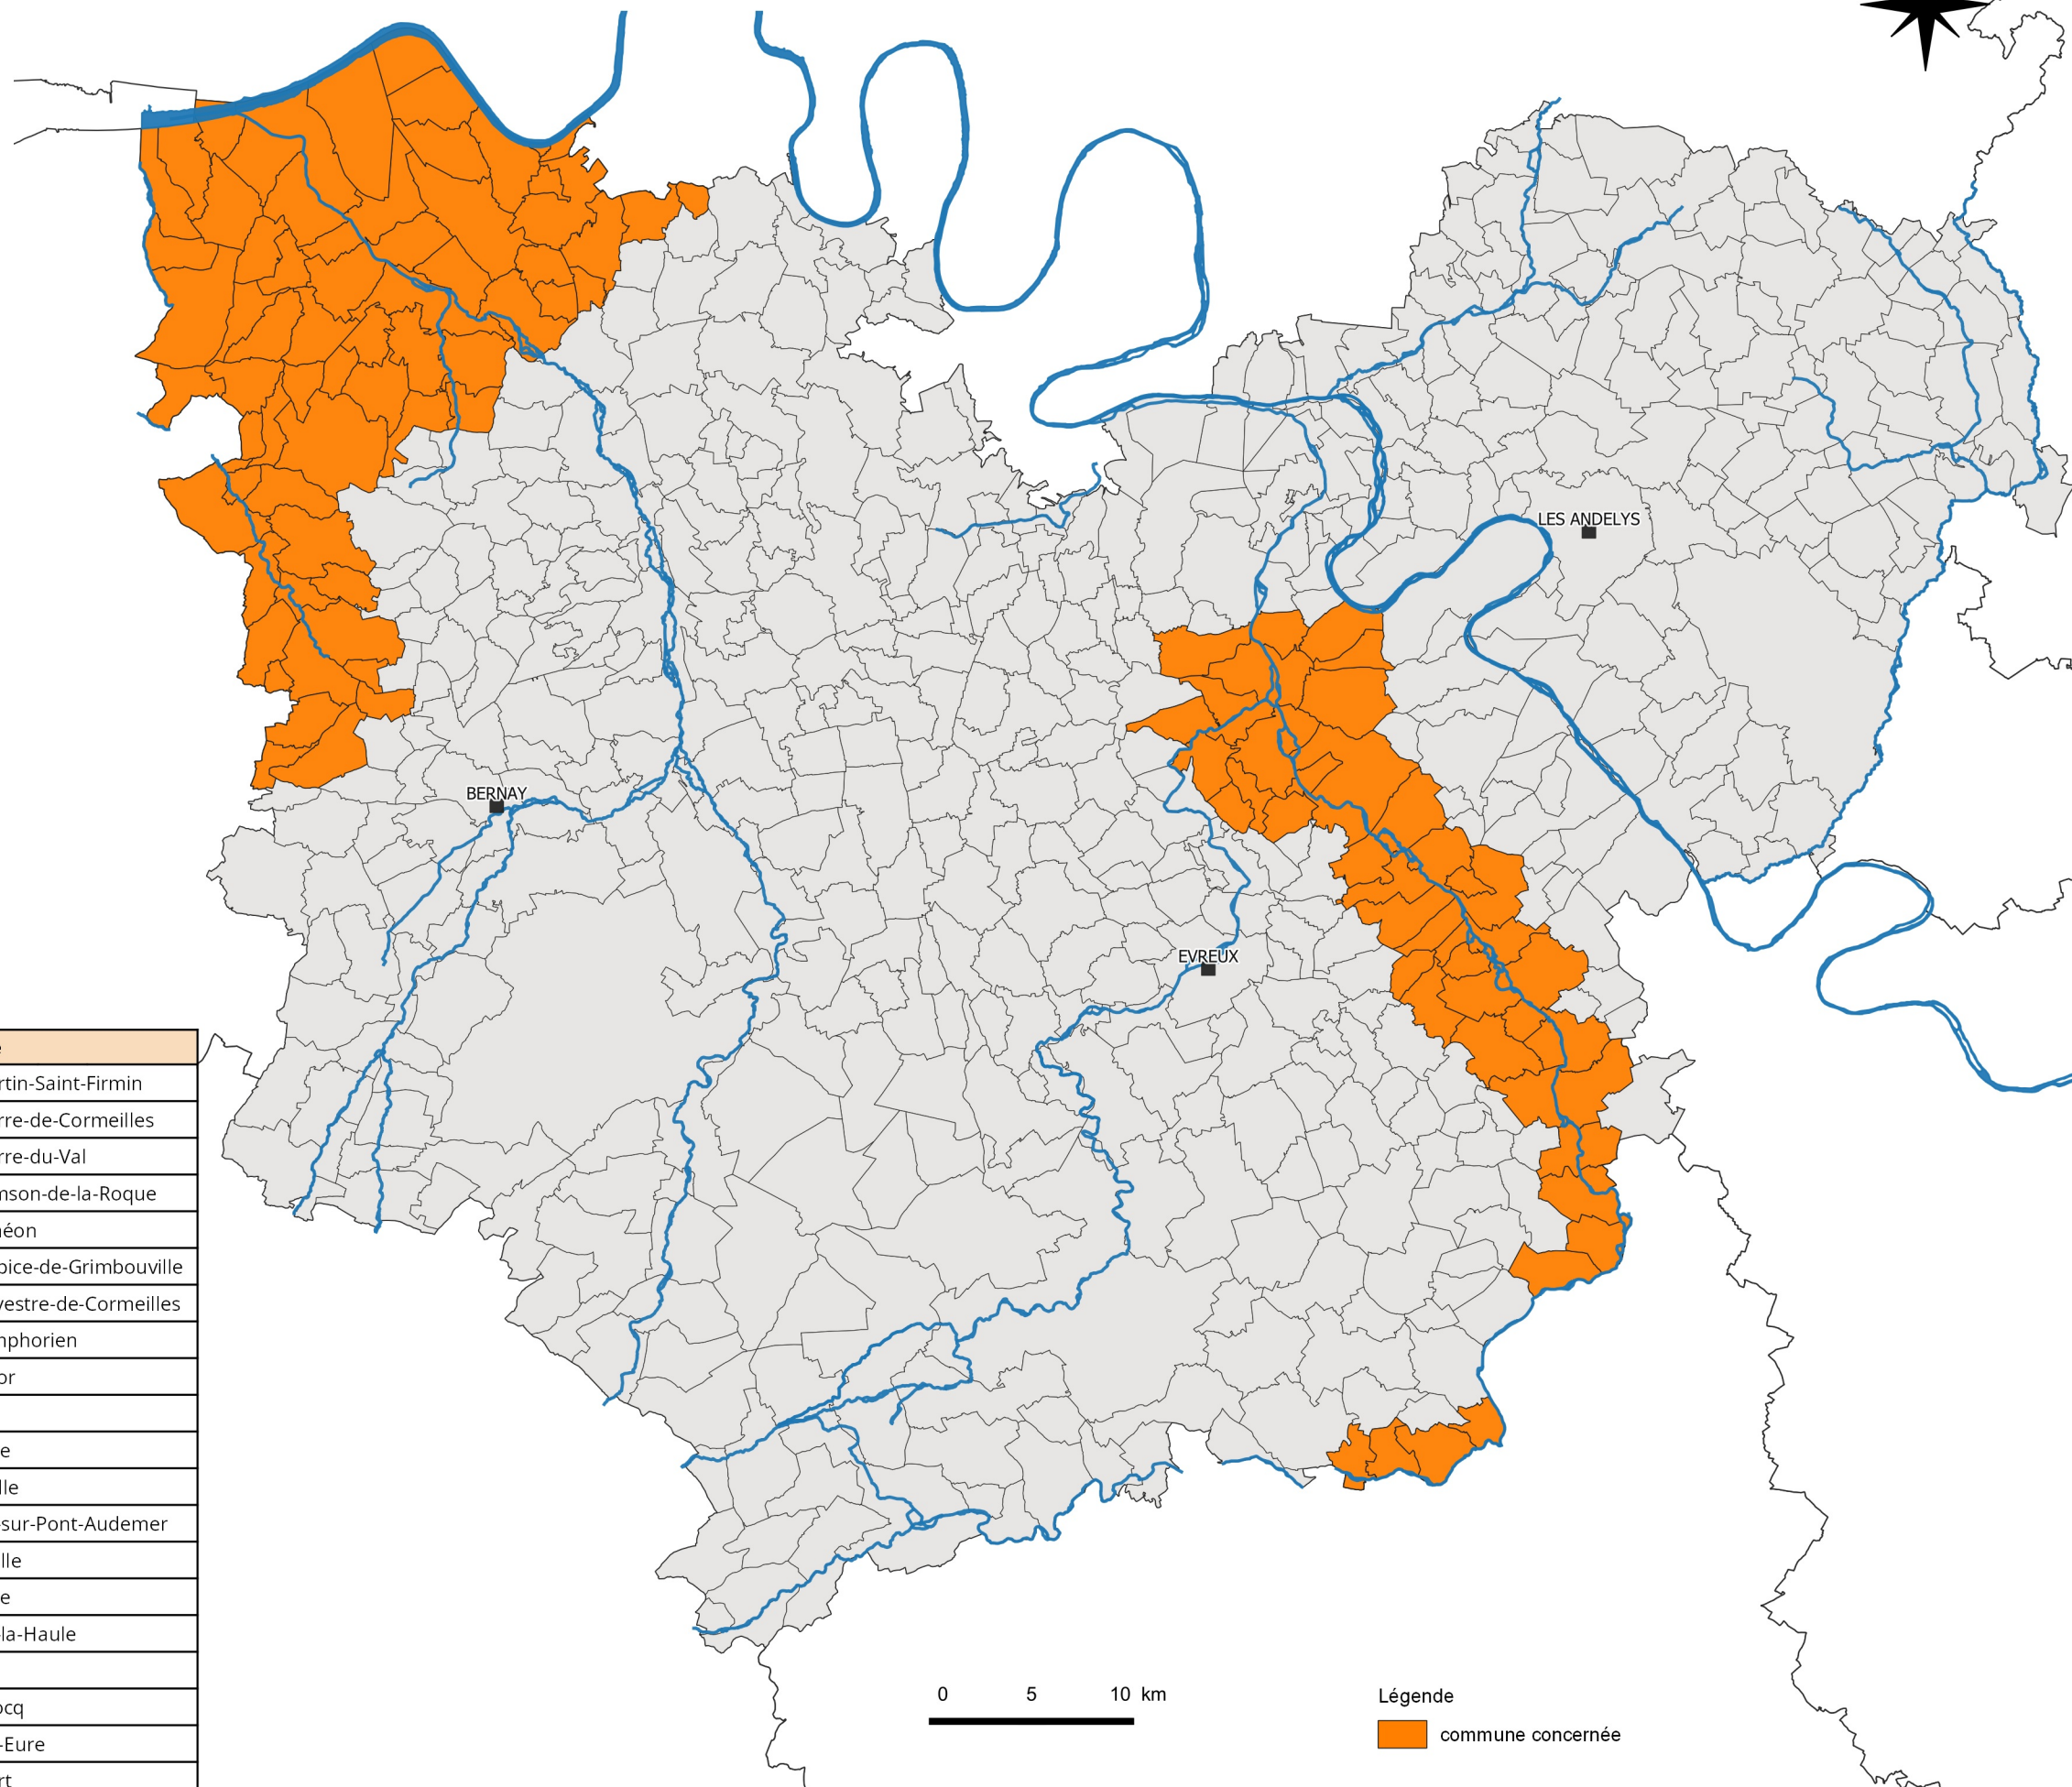

**PRÉFET  
DE L'EURE**

*Liberté  
Égalité  
Fraternité*

## INFLUENZA AVIAIRE : Communes composant les zones à risques modérés dans l'Eure

0 5 10 km

Légende

commune concernée

T:\ASTER\SIG\CARTO-SPECIFIQUE\Prefet\influenza\_aviaire\influenza\_aviaire\_2020.ggz

Commune
Acquigny
Ailly
Aizier
Amfreville-sur-Iton
Asnières
Authueil-Authouillet
Bailleul-la-Vallée
Barville
Berville-sur-Mer
Beuzeville
Boncourt
Boulleville
Bouquelon
Bourneville-Sainte-Croix
Breuilpont
Bueil
Caillouet-Orgeville
Cailly-sur-Eure
Campigny
Cauverville-en-Roumois
Chambray
Clef Vallée d'Eure
Colletot
Conteville
Cormeilles
Corneville-sur-Risle
Croisy-sur-Eure
Drucourt
Duranville
Émalleville
Épaignes
Étréville
Ézy-sur-Eure
Fains
Fatouville-Grestain
Fiquefleur-Équainville
Fontaine-Bellenger
Fontaine-la-Louvet
Fontaine-sous-Jouy
Fort-Moville
Foulbec
Fresne-Cauverville
Gadencourt
Garennas-sur-Eure
Hardencourt-Cocherel

Commune
Hécourt
Heudebouville
Heudreville-sur-Eure
Hondouville
Houlbec-Cocherel
Irreville
Ivry-la-Bataille
Jouy-sur-Eure
La Chapelle-Bayvel
La Chapelle-du-Bois-des-Faulx
La Chapelle-Hareng
La Haye-Aubrée
La Haye-de-Routot
La Lande-Saint-Léger
La Vacherie
Le Bois-Hellain
Le Mesnil-Jourdain
Le Perrey
Le Plessis-Hébert
Le Torpt
Les Places
Les Préaux
Manneville-la-Raoult
Manneville-sur-Risle
Marais-Vernier
Martinville
Ménilles
Merey
Mesnil-sur-l'Estrée
Morainville-Jouveaux
Muzy
Neuilly
Pacy-sur-Eure
Piencourt
Pinterville
Pont-Audemer
Quillebeuf-sur-Seine
Rouvray
Saint-Aubin-de-Scellon
Saint-Aubin-sur-Quillebeuf
Sainte-Opportune-la-Mare
Saint-Georges-Motel
Saint-Germain-sur-Avre
Saint-Maclou
Saint-Mards-de-Blacarville

Commune
Saint-Martin-Saint-Firmin
Saint-Pierre-de-Cormeilles
Saint-Pierre-du-Val
Saint-Samson-de-la-Roque
Saint-Siméon
Saint-Sulpice-de-Grimbouville
Saint-Sylvestre-de-Cormeilles
Saint-Symphorien
Saint-Vigor
Selles
Thiberville
Tocqueville
Tourville-sur-Pont-Audemer
Toutainville
Triqueville
Trouville-la-Haule
Valletot
Vannecrocq
Vaux-sur-Eure
Vieux-Port